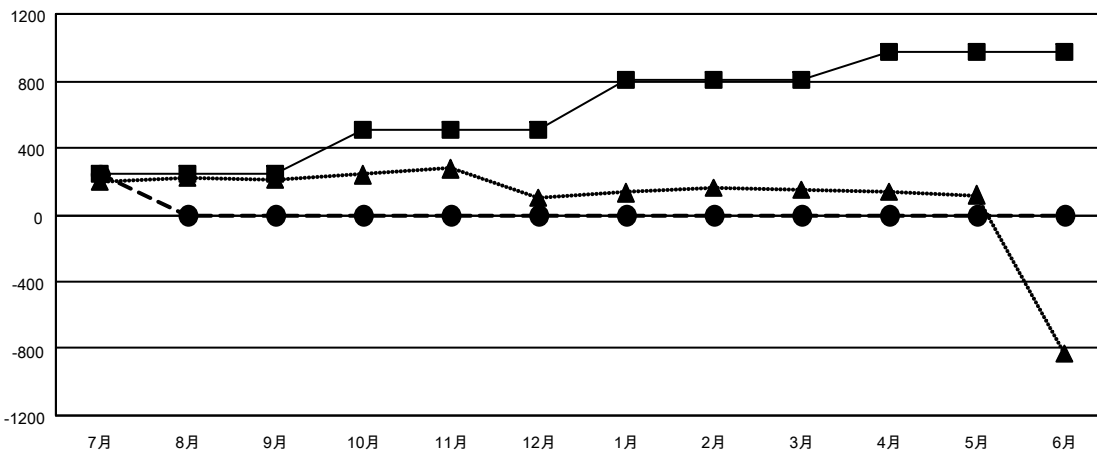

GAT MONTHLY MEMBERSHIP PROGRESS REPORT

Results as of: 7/31/2023

Multiple District 334

LOCATION: JAPAN

クラブ			
結果 : 2023-2024			
四半期	新クラブ目標	新クラブ	解散クラブ
7月/8月/9月	2	0	0
10月/11月/12月	2	0	0
1月/2月/3月	3	0	0
4月/5月/6月	1	0	0

名			
結果 : 2023-2024			
四半期	会員純増目標	会員増強実績	退会者 (転籍を含む) 実際
7月/8月/9月	250	359	97
10月/11月/12月	260	0	0
1月/2月/3月	300	0	0
4月/5月/6月	160	0	0

新クラブ目標及び実績累計

会員目標及び実績累計

解散クラブ: 0	
退会者	
物故会員	5
クラブ解散	0
その他	92
合計	97

159 CLUBS OF 385 一名以上の新会
員を登録