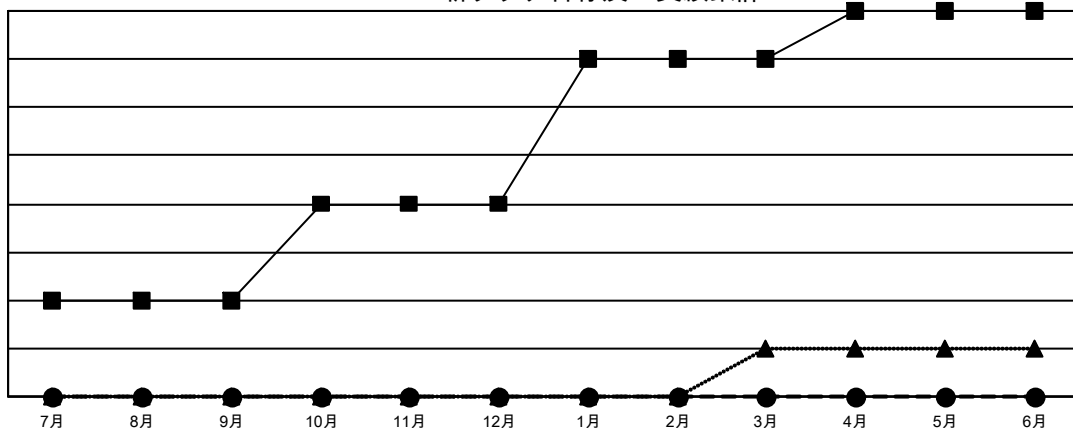

GAT MONTHLY MEMBERSHIP PROGRESS REPORT

Results as of: 7/31/2023

Multiple District 334

LOCATION: JAPAN

クラブ			
結果 : 2023-2024			
四半期	新クラブ目標	新クラブ	解散クラブ
7月/8月/9月	2	0	0
10月/11月/12月	2	0	0
1月/2月/3月	3	0	0
4月/5月/6月	1	0	0

名			
結果 : 2023-2024			
四半期	会員純増目標	会員増強実績	退会者 (転籍を含む) 実際
7月/8月/9月	250	359	97
10月/11月/12月	260	0	0
1月/2月/3月	300	0	0
4月/5月/6月	160	0	0

新クラブ目標及び実績累計

会員目標及び実績累計

解散クラブ: 0	
退会者	
物故会員	5
クラブ解散	0
その他	92
合計	97

159 CLUBS OF 385 一名以上の新会
員を登録